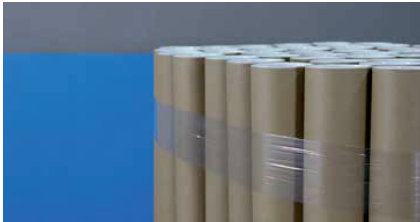

STABUSTRAP

BANDA ELÁSTICA

PALETIZACIÓN

✓ **RENDIMIENTO**
Se requiere una cantidad limitada de STABUSTRAP para estabilizar hasta una carga de una tonelada

✓ **AHORRO**
Evita el desperdicio innecesario y el consumo excesivo de stretch film

✓ **ECOLÓGICO**
100% reciclable

✓ **RÁPIDO**
Aplicado en 5 segundos

✓ **UNIVERSAL**
Funciona con todo tipo de embalajes, cajas, latas, bolsas, cubos, etc.

✓ **SUSTENTABILIDAD**
Minimiza la cantidad de película estirable

✓ **SEGURIDAD**
Ideal para operaciones internas de manipulación y transporte. Se aplica de forma manual

ESPECIFICACIONES TÉCNICAS

	STABUSTRAP®	STABUSTRAP® Heavy	STABUSTRAP® Light
Espesor (µm)	40	60	25
Ancho (mm)	100	100	100
Longitud (mm)	1200 (para áreas de cargas paletizadas entre 2,5 y 5 metros) 1400 (para áreas de cargas paletizadas mayores a 5 metros)		
Fureza de ruptura	++	+++	+
Aplicación	Varias cargas	Cargas pesadas e inestables	Elementos sensibles a la comparación